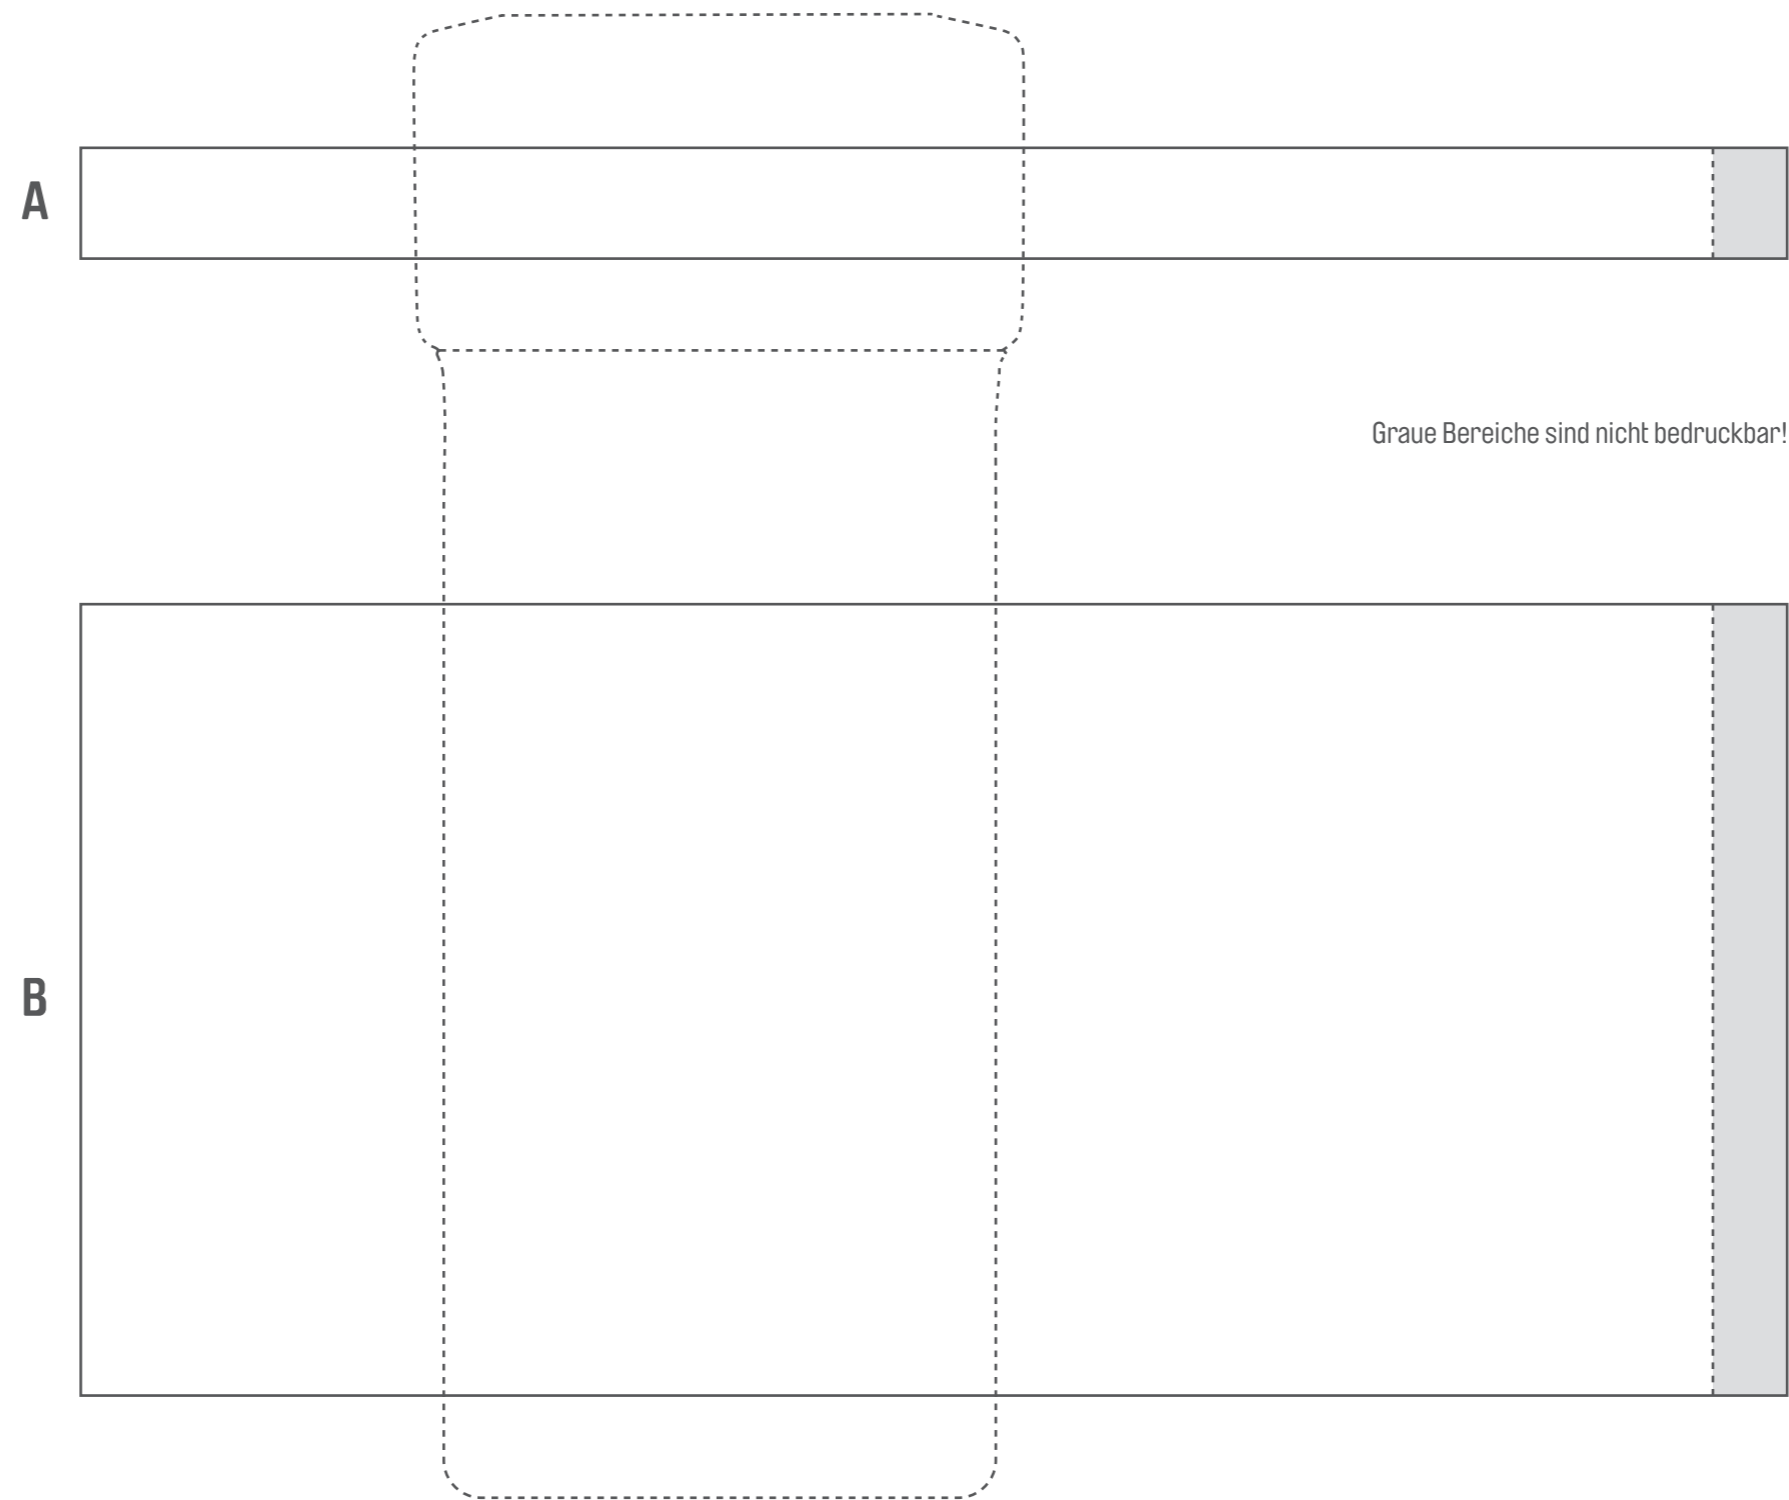

Standskizze

ISO-FLASCHE 600 ml

Abwicklung

226mm

Bedruckbarer Bereich

A 216mm x 15mm

B 216mm x 105mm

Flaschenmaterial

PP _____

Druckfarbe _____

Datum _____

Graue Bereiche sind nicht bedruckbar!